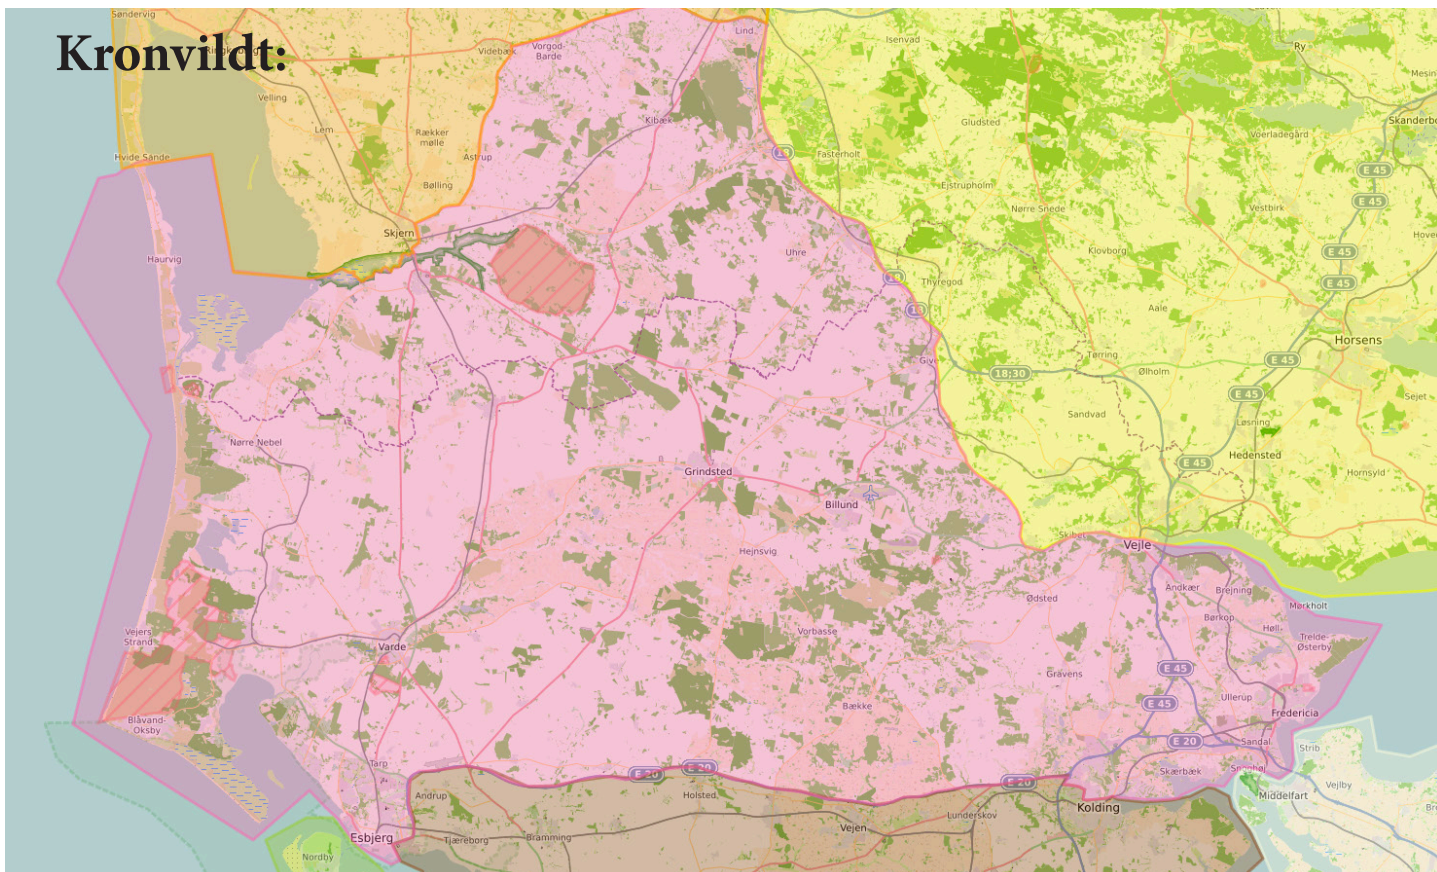

## Kronvildt:

<b>Kronspidshjort:</b>	<b>01.09-31.01</b>
<b>Kronhind:</b>	<b>01.10-31.01</b>
<b>Kronkalv:</b>	<b>01.09-29.02</b>
<b>Kronhjort større end spidshjort</b>	<b>01.09-15.09</b>
<b>og</b>	<b>16.10-15.12</b>

### Generelle jagttider:

Kronhjort større end spidshjort	16.10 - 31.12
Kronspidshjort	01.09 - 31.01
Kronhind	01.10 - 31.01
Kronkalv	01.09 - 29.02

## Dåvildt:

<b>Dåkalv:</b>	<b>01.09-31.01</b>
<b>Då og spidshjort:</b>	<b>01.12-31.01</b>
<b>Dåhjort større end spidshjort:</b>	<b>01.12-15.12</b>

### Generelle jagttider:

Dåhjort	01.09 - 31.01
Då og -kalv	01.10 - 31.01