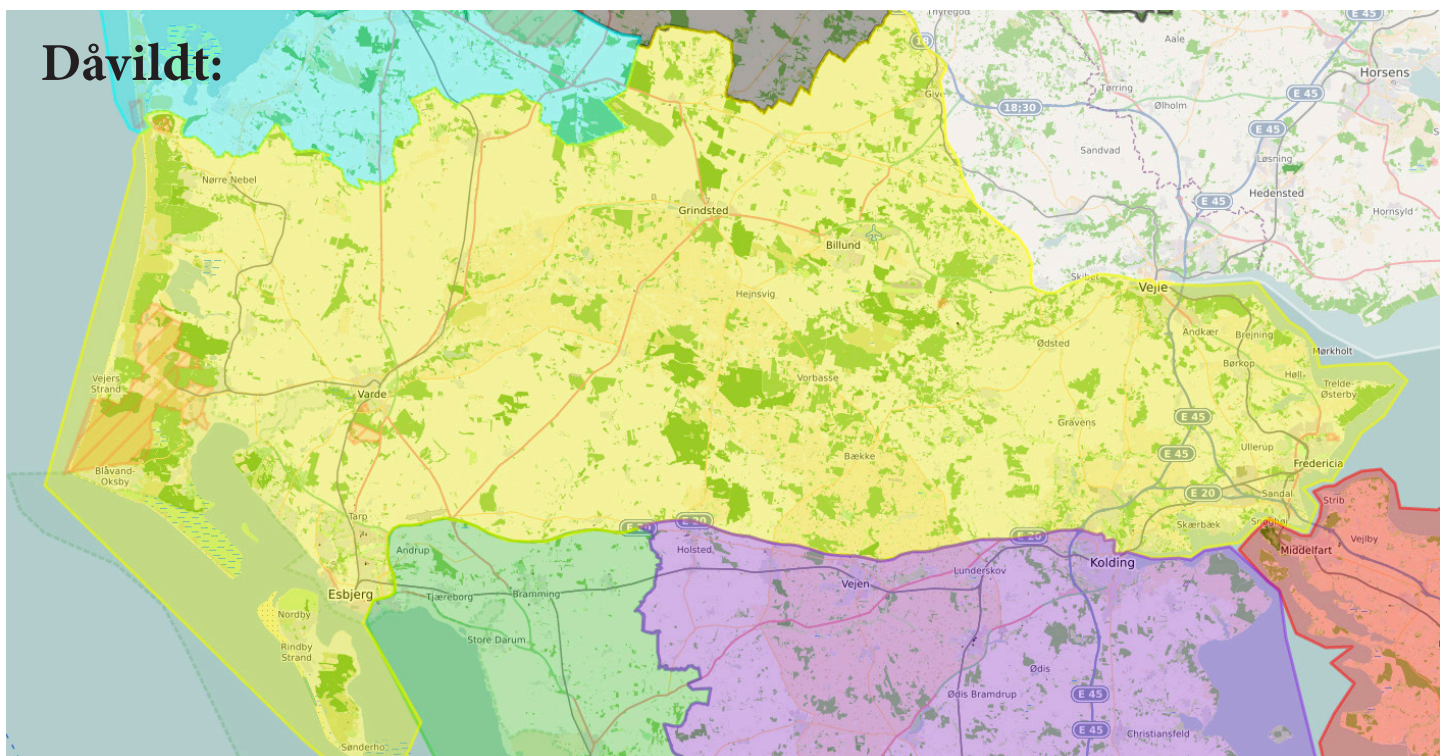

## Kronvildt:

<b>Kronspidshjort:</b>	<b>01.09-31.01</b>
<b>Kronhind:</b>	<b>01.10-31.01</b>
<b>Kronkalv:</b>	<b>01.09-29.02</b>
<b>Kronhjort større end spidshjort</b>	<b>01.09-15.09</b>
<b>og</b>	<b>16.10-15.12</b>

### Generelle jagttider:

Kronhjort større end spidshjort	16.10 - 31.12
Kronspidshjort	01.09 - 31.01
Kronhind	01.10 - 31.01
Kronkalv	01.09 - 29.02

## Dåvildt:

<b>Dåkalv:</b>	<b>01.09-31.01</b>
<b>Då og spidshjort:</b>	<b>01.12-31.01</b>
<b>Dåhjort større end spidshjort:</b>	<b>01.12-15.12</b>

### Generelle jagttider:

Dåhjort	01.09 - 31.01
Då og -kalv	01.10 - 31.01